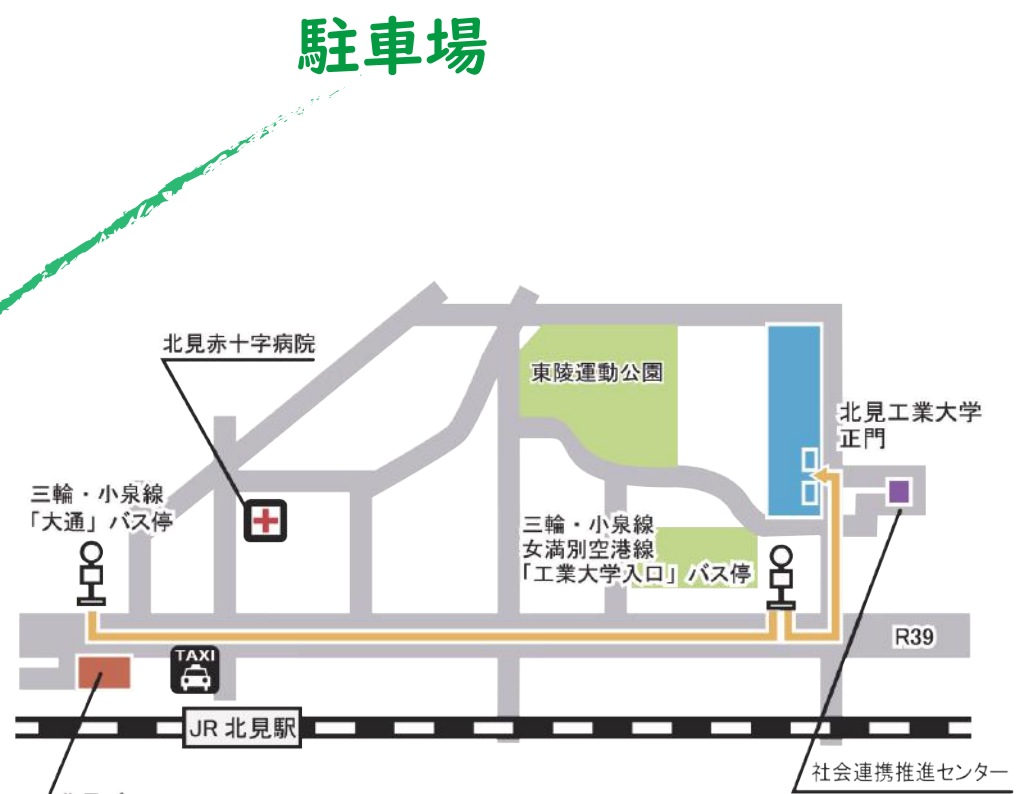

180530006

会場 北見工業大学アトリウム

駐車場もございます。
係員の指示にお従いください。

- JR 北見駅前から大学へは、市内バスか、タクシーをご利用ください。
- 女満別空港からは、「工業大学入口」バス停を利用すると便利です。
- JR 北見駅、北見バスターミナルからは、三輪・小泉線「大通」バス停より乗車し、「工業大学入口」バス停にて降車後、正門までは徒歩 10 分です。